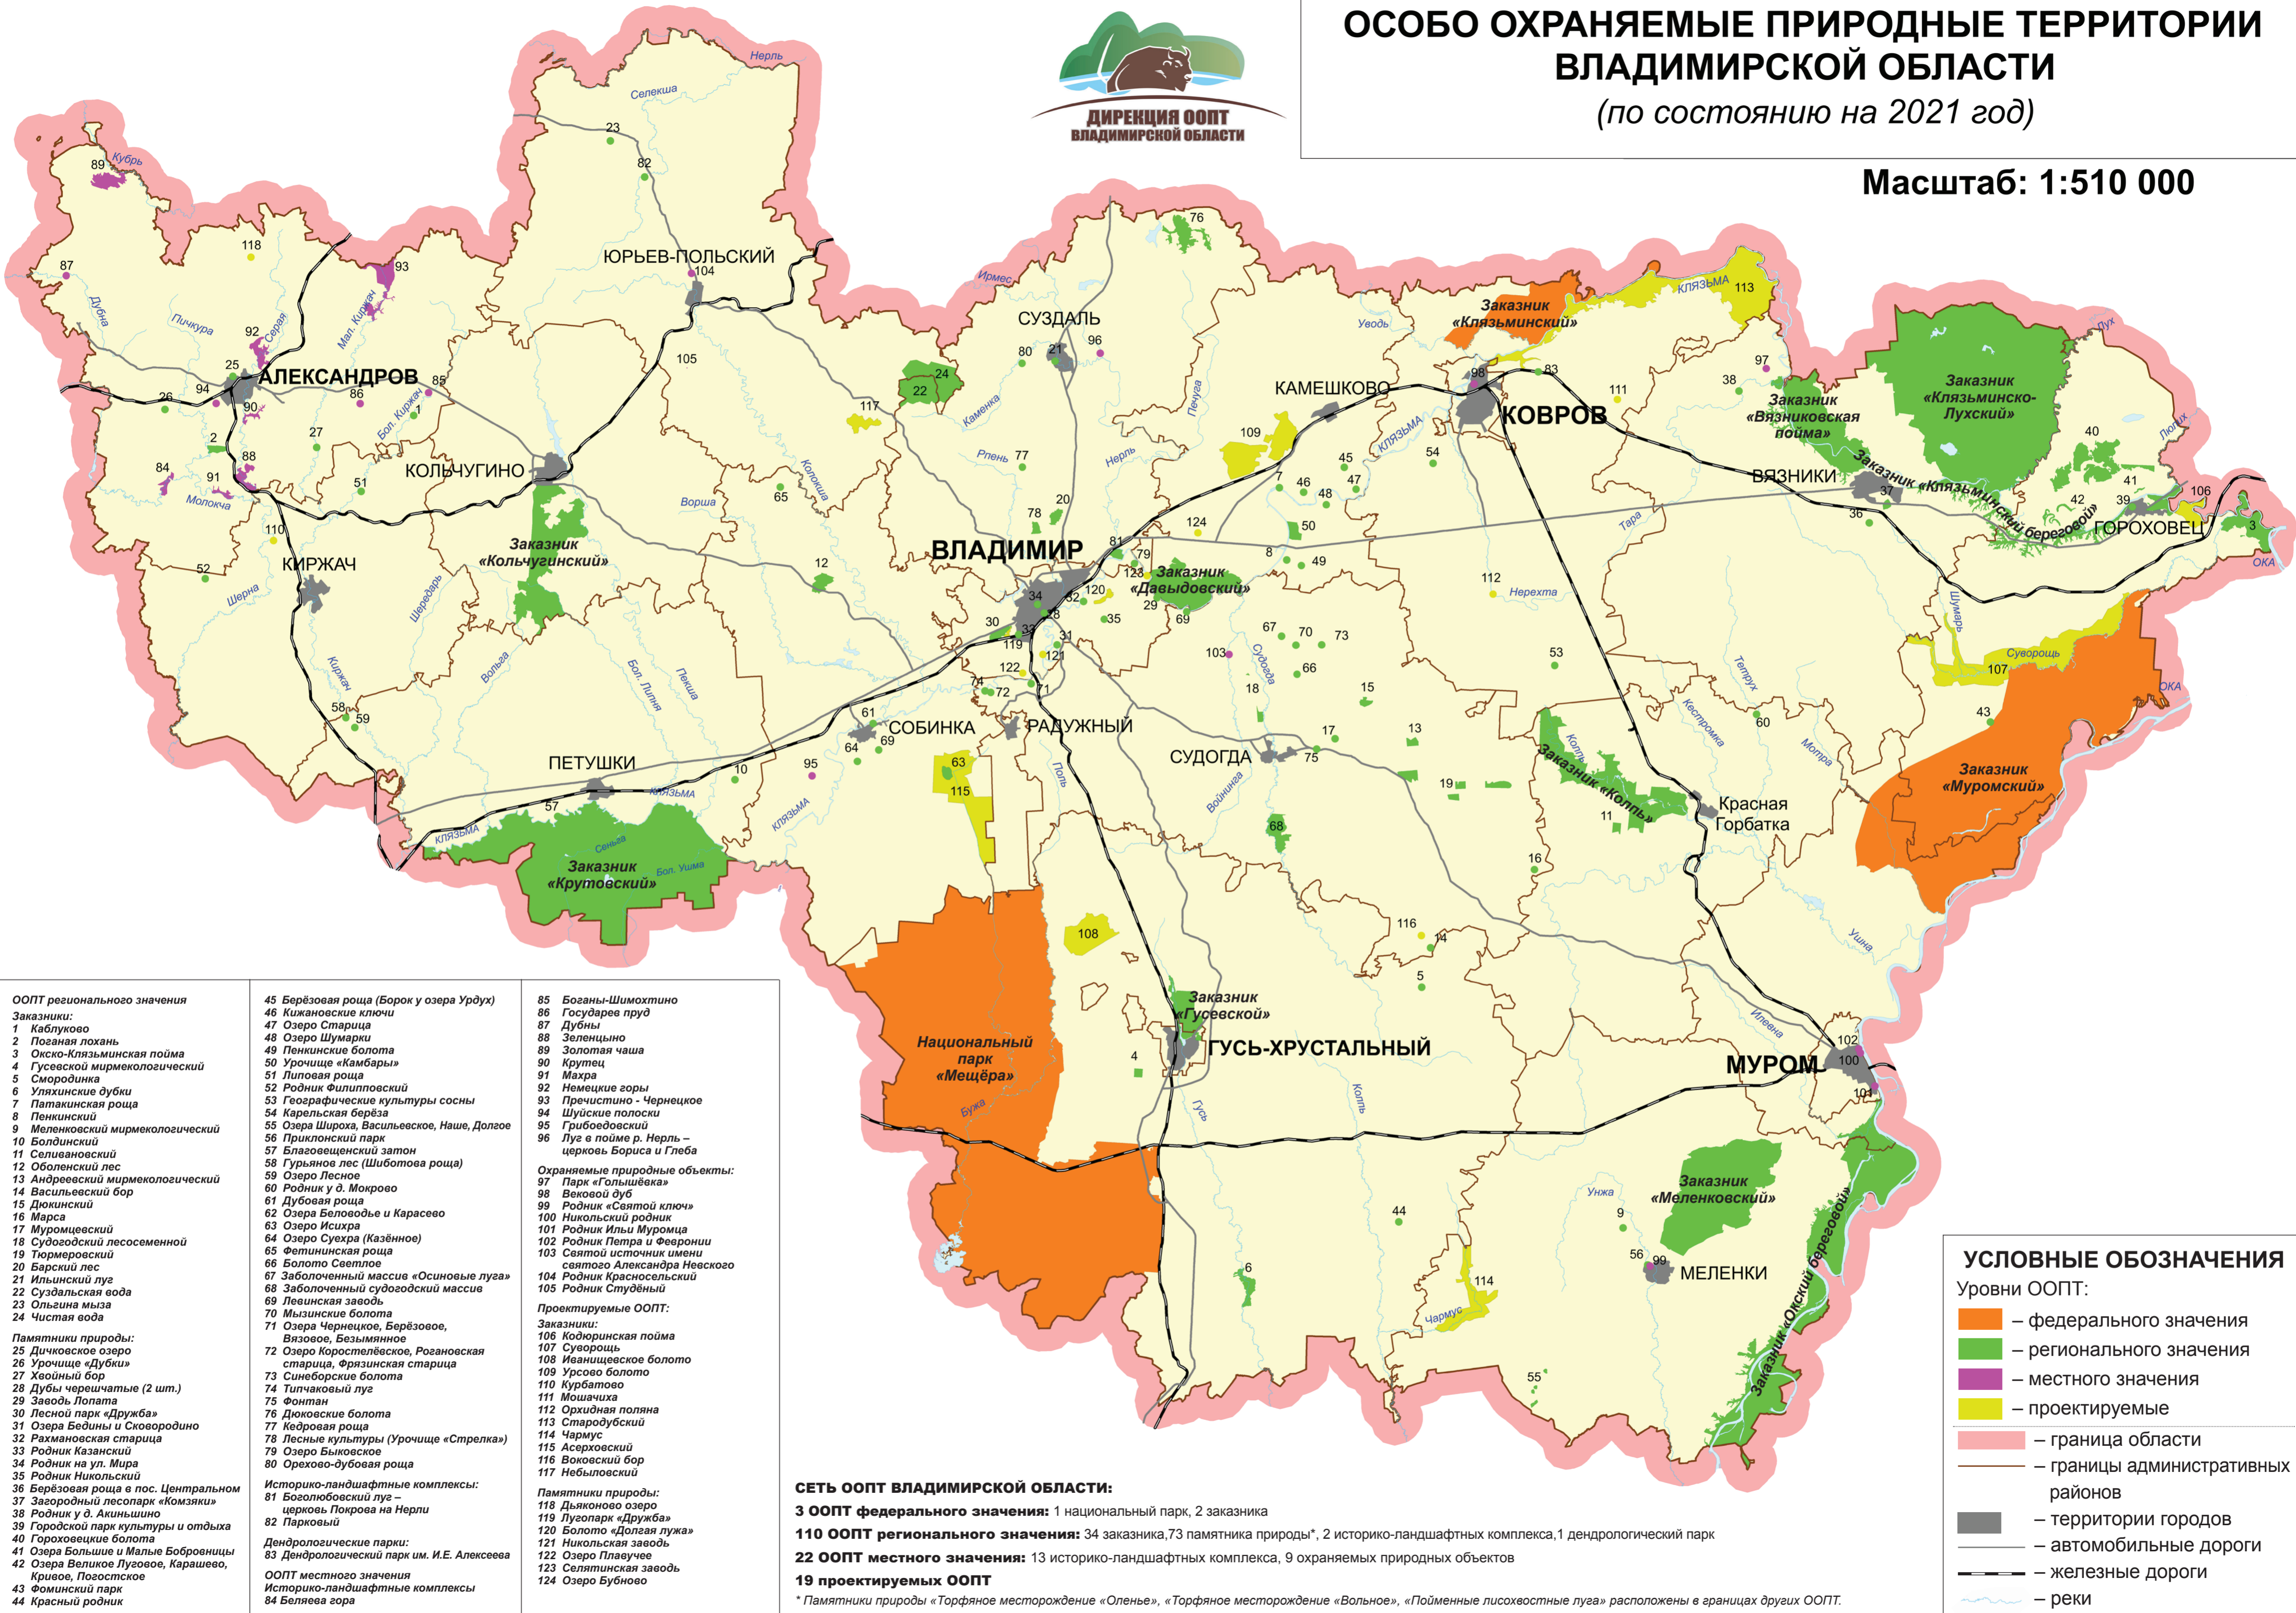

ОСОБО ОХРАНЯЕМЫЕ ПРИРОДНЫЕ ТЕРРИТОРИИ ВЛАДИМИРСКОЙ ОБЛАСТИ

(по состоянию на 2021 год)

Масштаб: 1:510 000

ООПТ регионального значения Заказники: 1 Каблуково 2 Поганая лохань 3 Окско-Клязьминская пойма 4 Гусевский мirmekологический 5 Смородинка 6 Уляхинские дубки 7 Патакинская роцца 8 Пеннинский 9 Меленковский мirmekологический 10 Болдинский 11 Селивановский 12 Оболеньский лес 13 Андреевский мirmekологический 14 Васильевский бор 15 Дюкинский 16 Марса 17 Муромцевский 18 Судогодский лесосеменной 19 Тюрмеровский 20 Барский лес 21 Ильинский луг 22 Суздальская вода 23 Ольгина мыза 24 Чистая вода Памятники природы: 25 Дичковское озеро 26 Урочище «Дубки» 27 Хвойный бор 28 Дубы черешчатые (2 шт.) 29 Заводь Лопата 30 Лесной парк «Дружба» 31 Озера Бедины и Сквородино 32 Рахмановская старица 33 Родник Казанский 34 Родник на ул. Мира 35 Родник Никольский 36 Берёзовая роцца в пос. Центральном 37 Загородный лесопарк «Комзьяки» 38 Родник у д. Акиншино 39 Городской парк культуры и отдыха 40 Гороховские болота 41 Озера Большие и Малые Бобровницы 42 Озера Великое Луговое, Карашеево, Кривое, Погостское 43 Фоминский парк 44 Красный родник	45 Берёзовая роцца (Борк у озера Урдук) 46 Кижановские ключи 47 Озеро Старица 48 Озеро Шумарки 49 Пенкинские болота 50 Урочище «Камбары» 51 Липовая роцца 52 Родник Филипповский 53 Географические культуры сосны 54 Карельская берёза 55 Озера Широка, Васильевское, Наше, Долгое 56 Приклонский парк 57 Благовещенский затон 58 Гурьянов лес (Шиботова роцца) 59 Озеро Лесное 60 Родник у д. Мокрово 61 Дубовая роцца 62 Озера Беловодье и Карасеево 63 Озеро Исхра 64 Озеро Суехра (Казённое) 65 Фетининская роцца 66 Болото Светлое 67 Заболоченный массив «Осиновые луга» 68 Заболоченный судогодский массив 69 Левинская заводь 70 Мызинские болота 71 Озера Чернецкое, Берёзовое, Вязовое, Безьямянное 72 Озеро Коростелёвское, Рогановская старица, Фрязинская старица 73 Синеворские болота 74 Тилчаковский луг 75 Фонтан 76 Дюковские болота 77 Кедровая роцца 78 Лесные культуры (Урочище «Стрелка») 79 Озеро Быковское 80 Орехово-дубовая роцца Историко-ландшафтные комплексы: 81 Боголюбский луг – церковь Покрова на Нерли 82 Парковый Дендрологические парки: 83 Дендрологический парк им. И.Е. Алексеева ООПТ местного значения Историко-ландшафтные комплексы 84 Беляева гора	85 Боганы-Шимохтино 86 Государев пруд 87 Дубны 88 Зеленцыно 89 Золотая чаша 90 Крутец 91 Махра 92 Немецкие горы 93 Пречистино - Чернецкое 94 Шуицкие полоски 95 Грибоедовский 96 Луг в пойме р. Нерль – церковь Бориса и Глеба Охраняемые природные объекты: 97 Парк «Голышлёвка» 98 Вековой дуб 99 Родник «Святая ключ» 100 Никольский родник 101 Родник Ильи Муромца 102 Родник Петра и Февронии 103 Святой источник имени святого Александра Невского 104 Родник Красносельский 105 Родник Студёный Проектируемые ООПТ: Заказники: 106 Кадюринская пойма 107 Суворовь 108 Иванцевское болото 109 Урсово болото 110 Курбатово 111 Мошачиха 112 Орхидная поляна 113 Стародубский 114 Чармус 115 Асерховский 116 Воковский бор 117 Небыловский Памятники природы: 118 Дьяконово озеро 119 Лугопарк «Дружба» 120 Болото «Долгая лужа» 121 Никольская заводь 122 Озеро Плавуиче 123 Селятинская заводь 124 Озеро Бубново