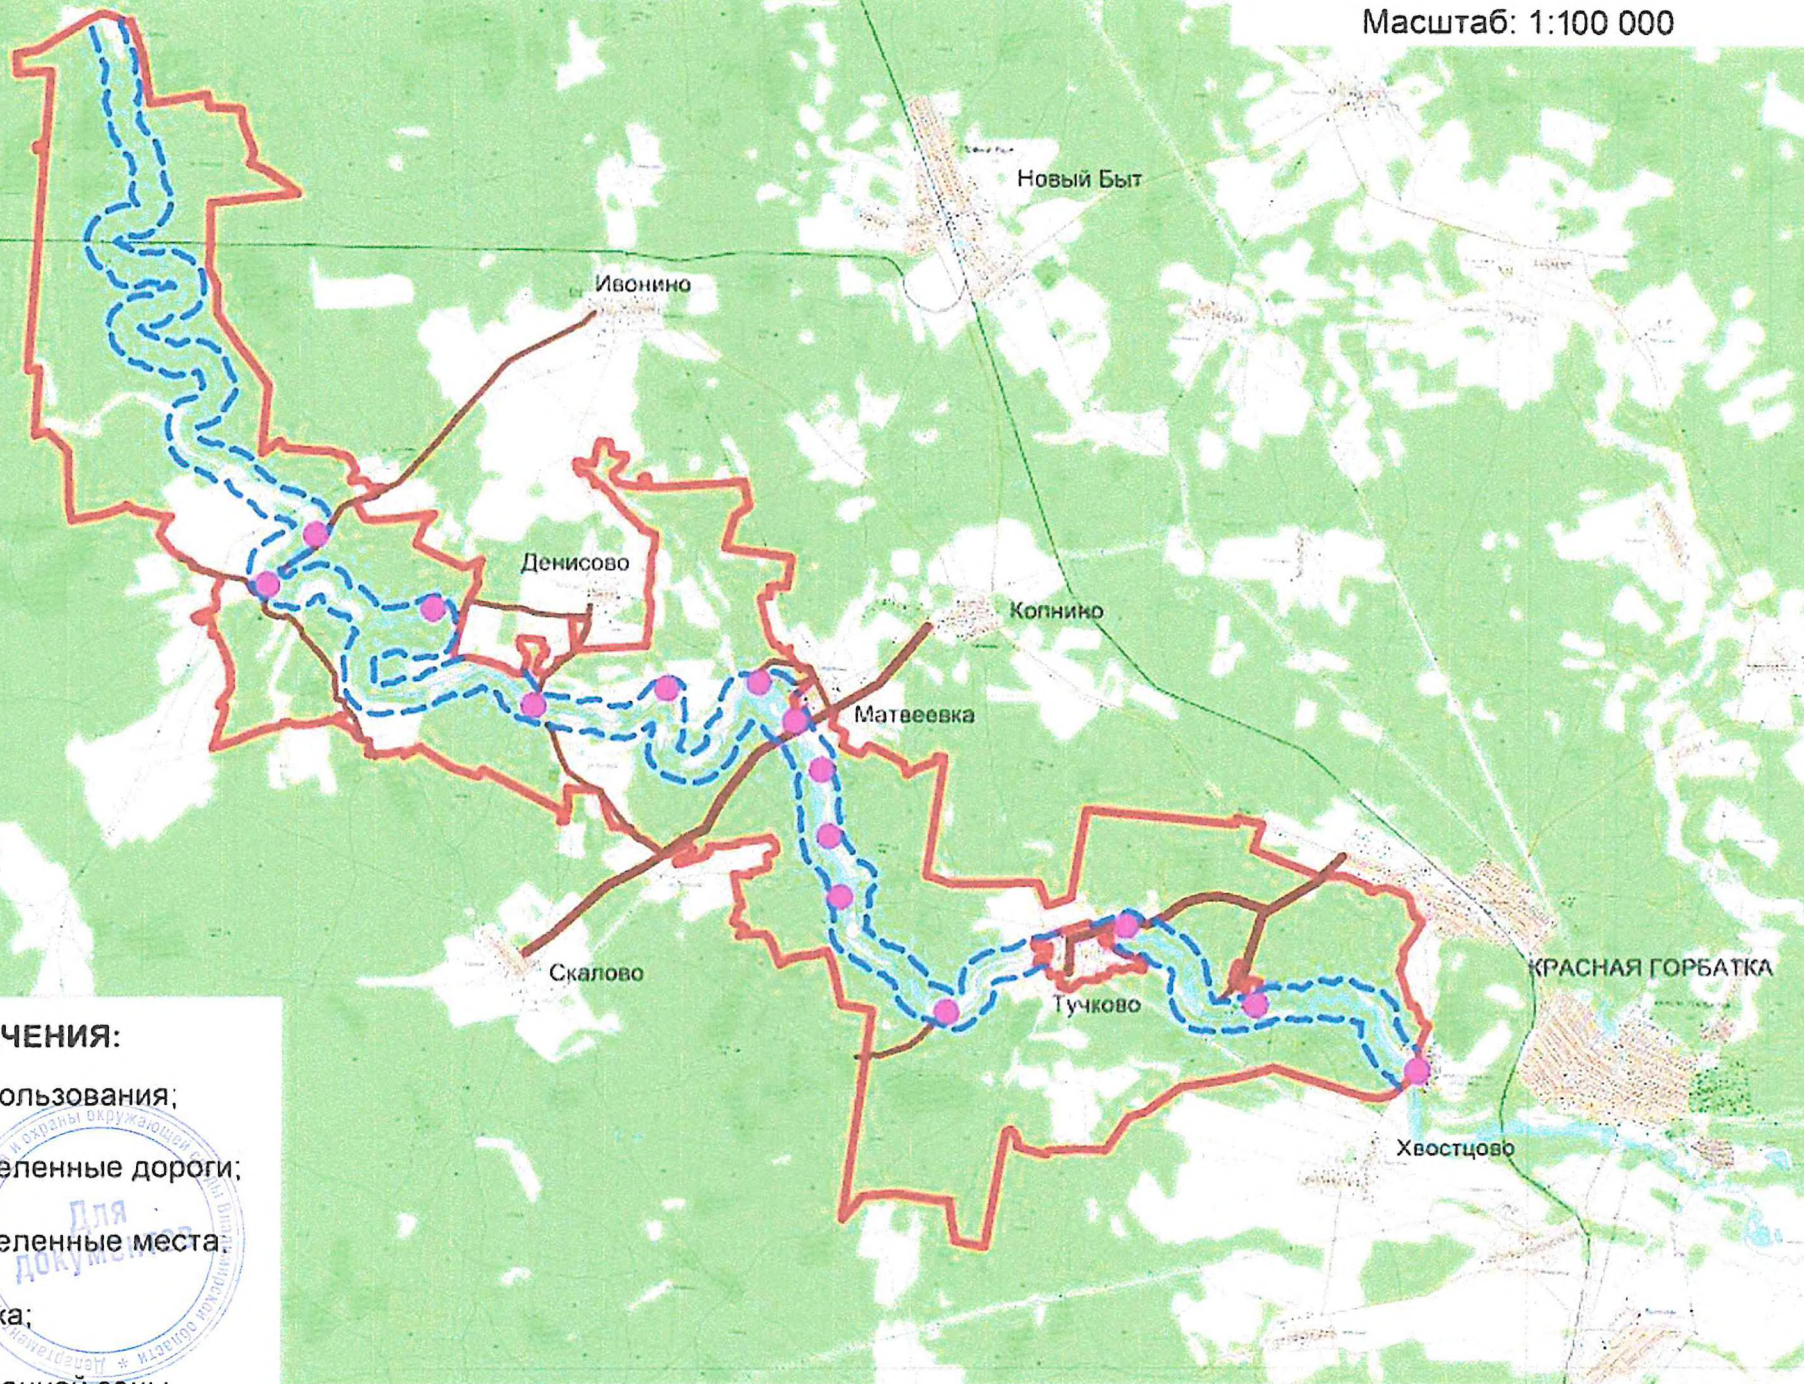

# КАРТА-СХЕМА СПАЦИАЛЬНО ВЫДЕЛЕННЫХ МЕСТ И ДОРОГ ДЛЯ ТУРИСТСКИХ СТОЯНОК В ЗАКАЗНИКЕ "КОЛПЬ"

Масштаб: 1:100 000

## УСЛОВНЫЕ ОБОЗНАЧЕНИЯ:

- - дороги общего пользования;
- - специально выделенные дороги;
- - специально выделенные места;
- - граница заказника;
- - - - граница водоохранной зоны.