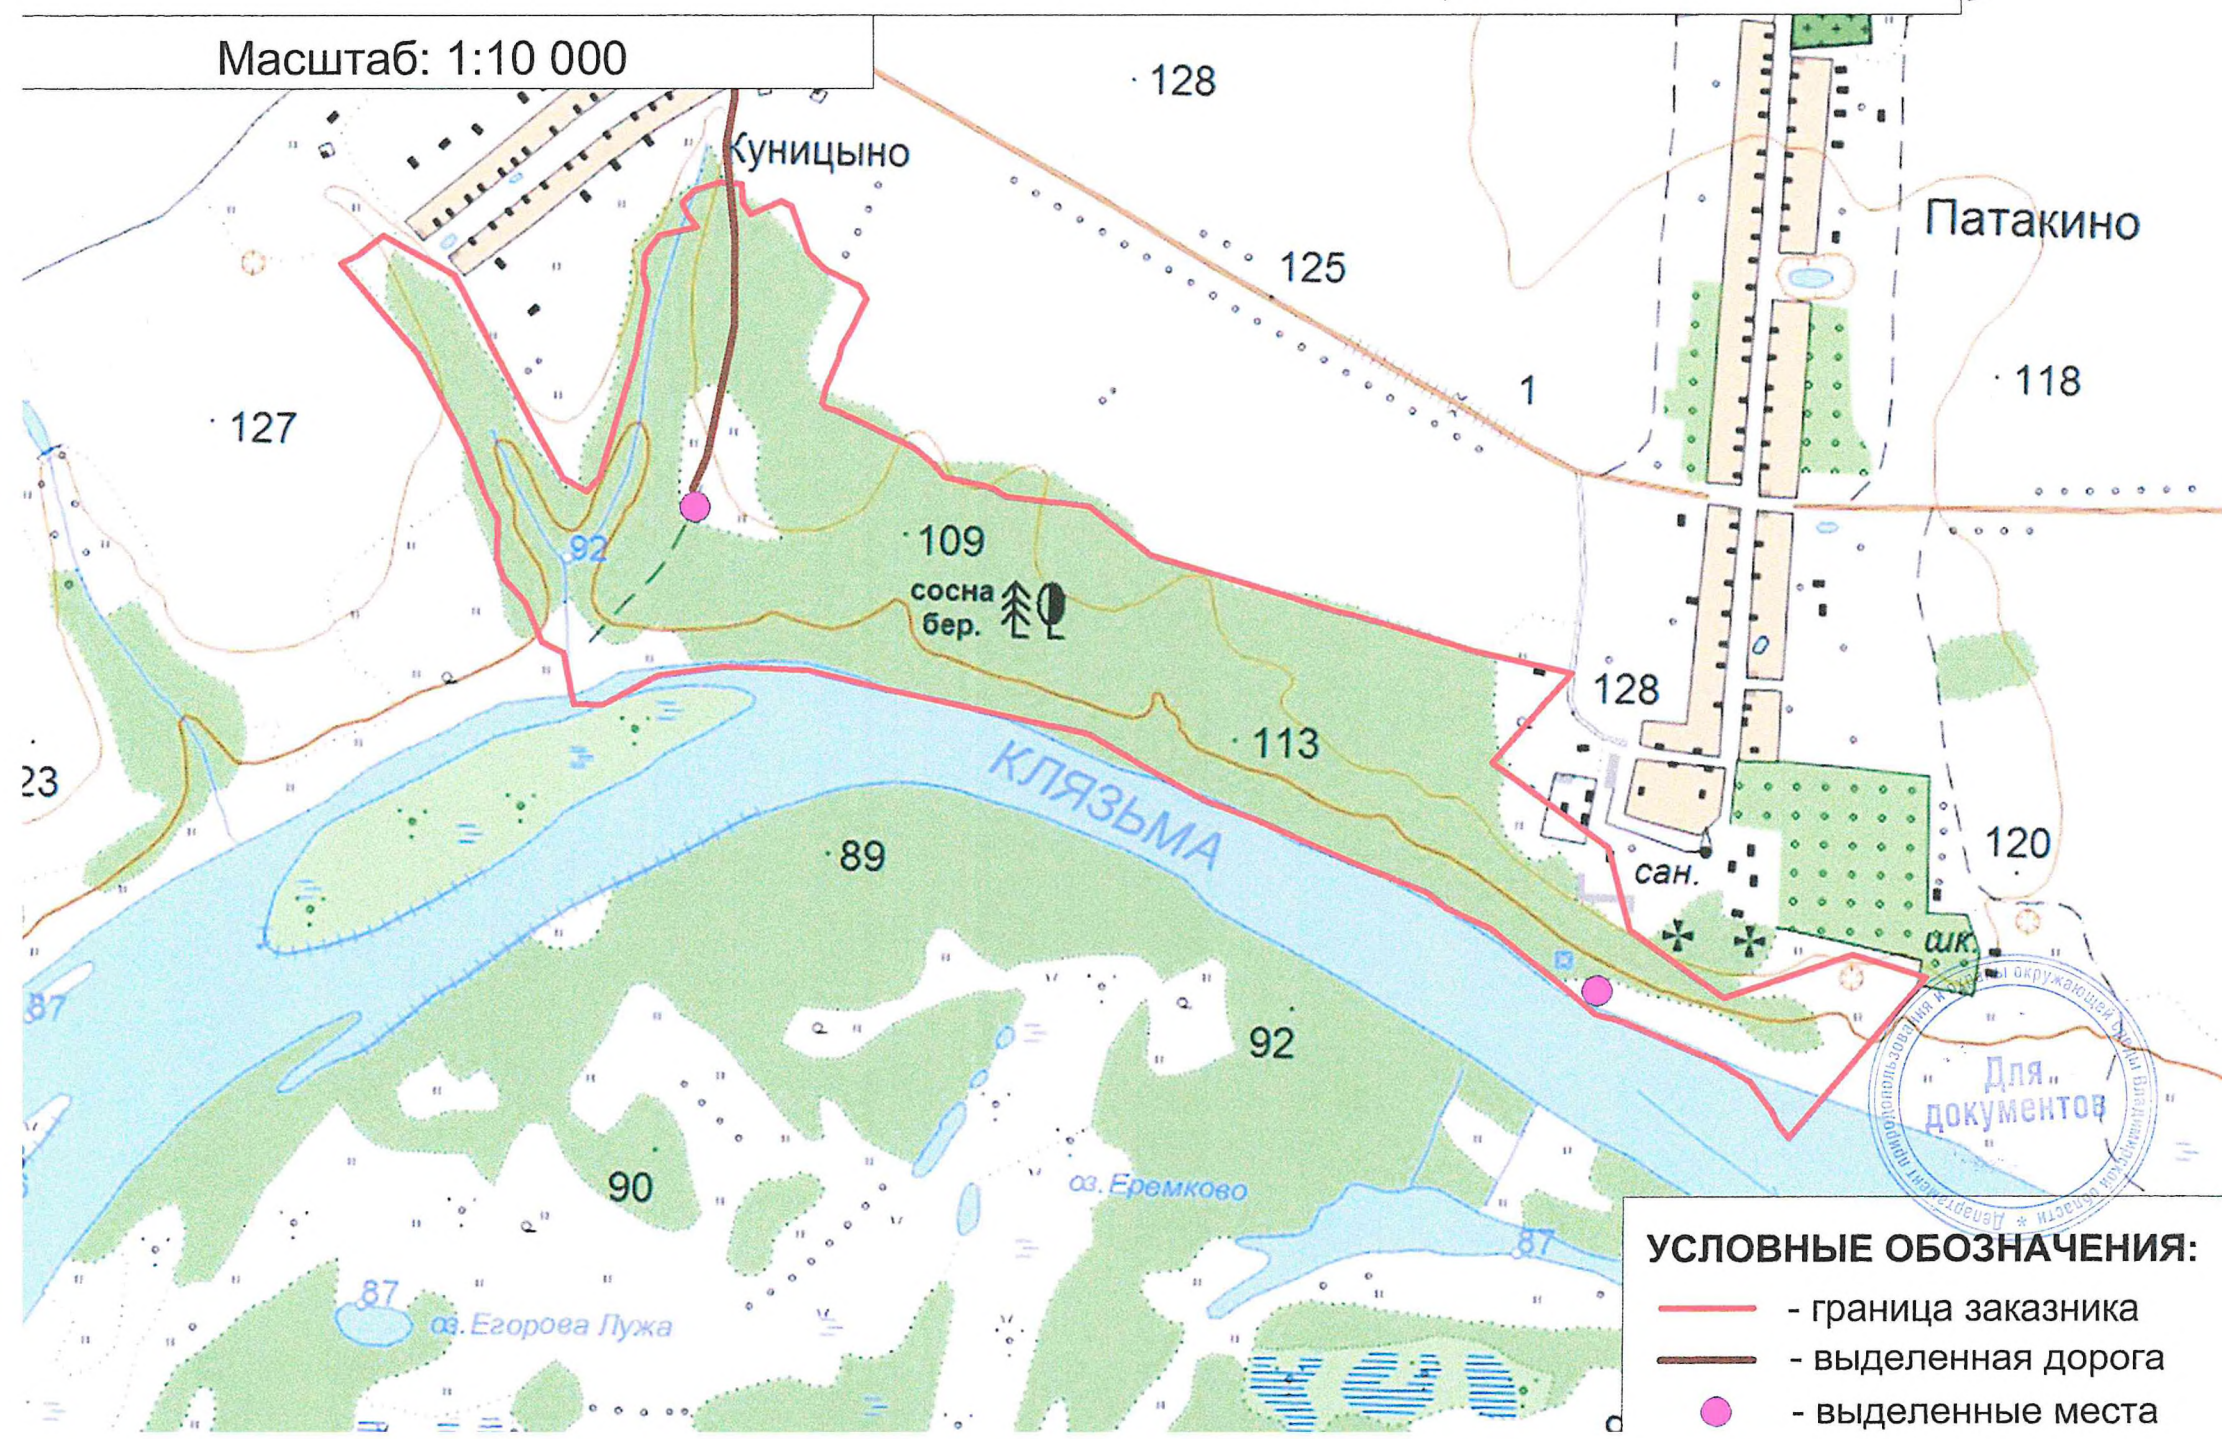

# КАРТА-СХЕМА СПЕЦИАЛЬНО ВЫДЕЛЕННЫХ МЕСТ ДЛЯ ТУРИСТИЧЕСКИХ СТОЯНОК В ЗАКАЗНИКЕ "ПАТАКИНСКАЯ РОЩА"

Масштаб: 1:10 000

## УСЛОВНЫЕ ОБОЗНАЧЕНИЯ:

-  - граница заказника
-  - выделенная дорога
-  - выделенные места